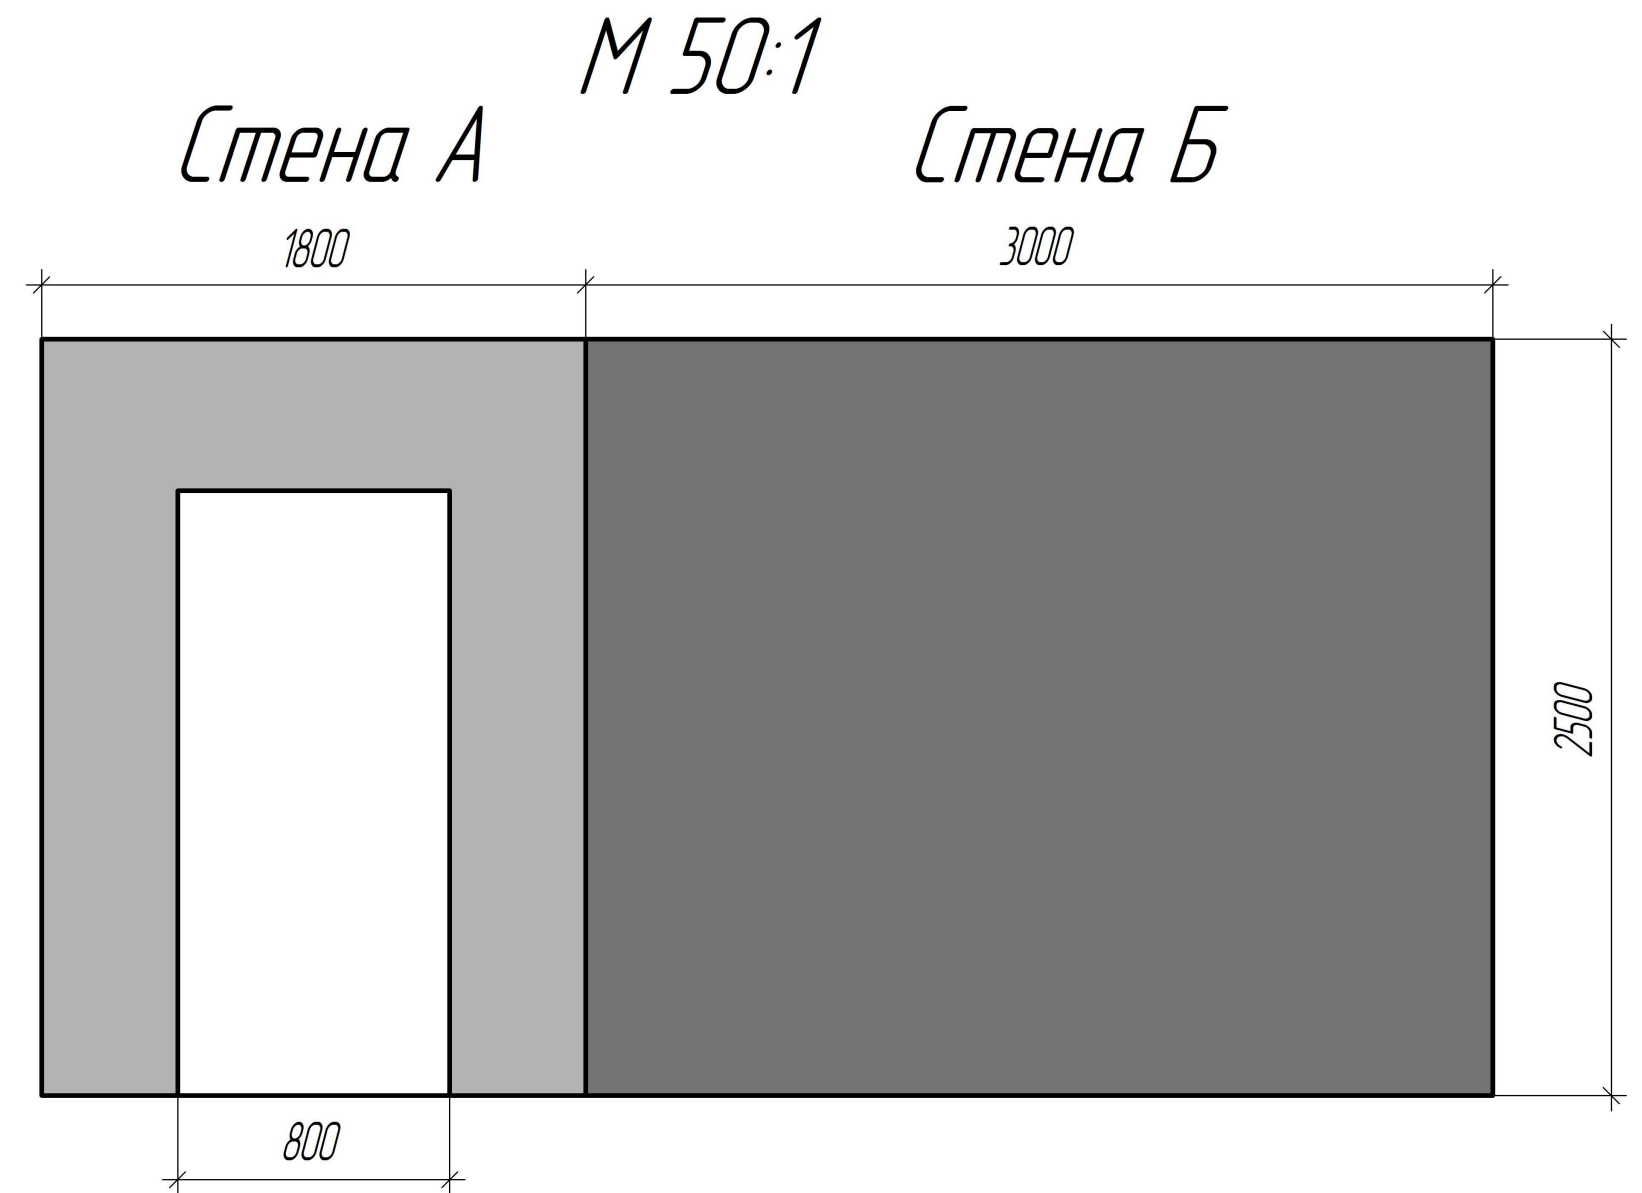

Обозначения и сокращения на чертеже

- Розетка, 220 В
- ⊕ Стул
- ⊙ К Контейнер для мусора
- Огнетушитель
- ⊠ Стойка для одежды
- ⊞ Стеллаж

Перв. примен.
 Справ. №
 Подп. и дата
 Инв. № дубл.
 Взам. инв. №
 Подп. и дата
 Инв. № подл.