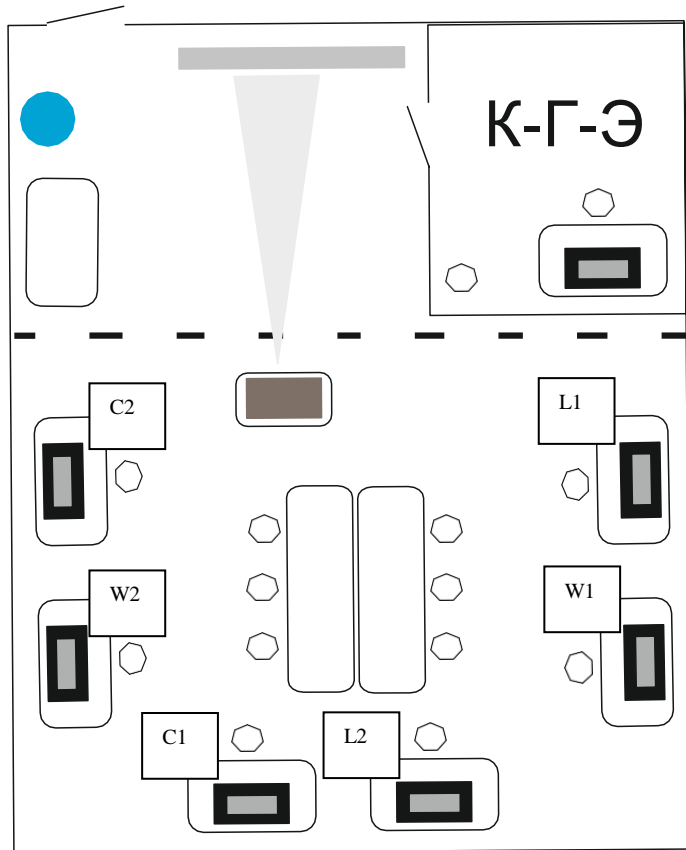

# План застройки площадки

Компетенция: Сетевое и системное администрирование

Номер компетенции: 39

## План застройки площадки:

Условные обозначения:

-  ПК
-  Проектор
-  Экран
-  Кулер
-  Стол
-  Стул
-  Ограждение рабочей площадки
-  Вешалка для верхней одежды
- К-Г-Э** Комната Главного Эксперта
- К-К** Комната Конкурсантов
- К-Э** Комната Экспертов